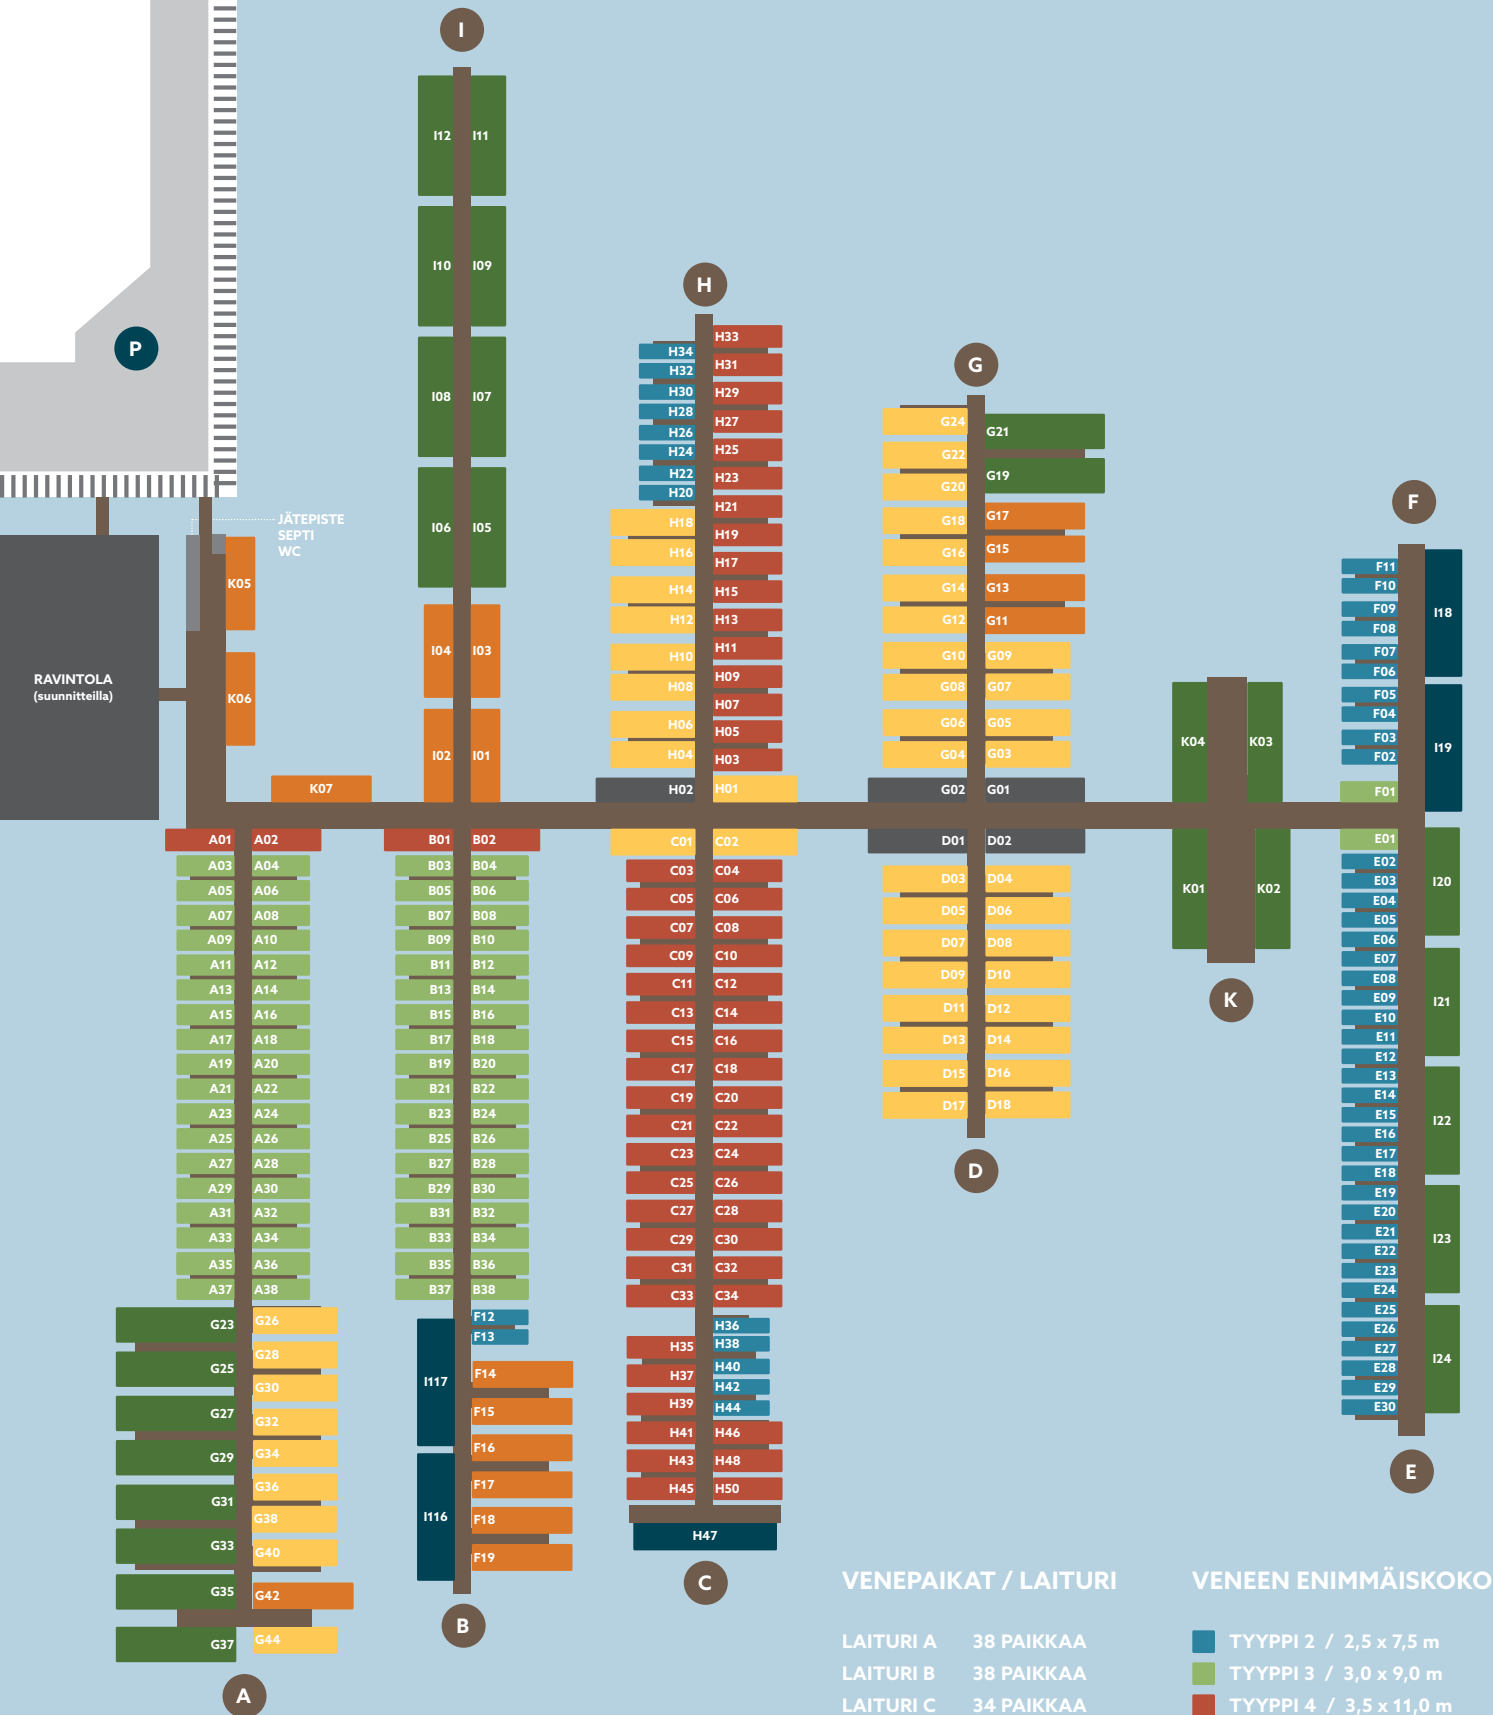

KEILALAHTI MARINA / LAITURIPAIKAT

VENEPAIKAT / LAITURI

LAITURI A	38 PAIKKAA
LAITURI B	38 PAIKKAA
LAITURI C	34 PAIKKAA
LAITURI D	18 PAIKKAA
LAITURI E	35 PAIKKAA
LAITURI F	23 PAIKKAA
LAITURI G	41 PAIKKAA
LAITURI H	49 PAIKKAA
LAITURI I	12 PAIKKAA
LAITURI K	7 PAIKKAA

VEENEN ENIMMÄISKOKO

■	TYYPPI 2 / 2,5 x 7,5 m
■	TYYPPI 3 / 3,0 x 9,0 m
■	TYYPPI 4 / 3,5 x 11,0 m
■	TYYPPI 5 / 4,0 x 12,5 m
■	TYYPPI 6 / 4,5 x 15,0 m
■	TYYPPI 7 / 5,0 x 18,0 m
■	TYYPPI 8 / 5,5 x 21,0 m